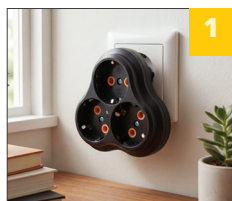

1

простота использования и универсальность